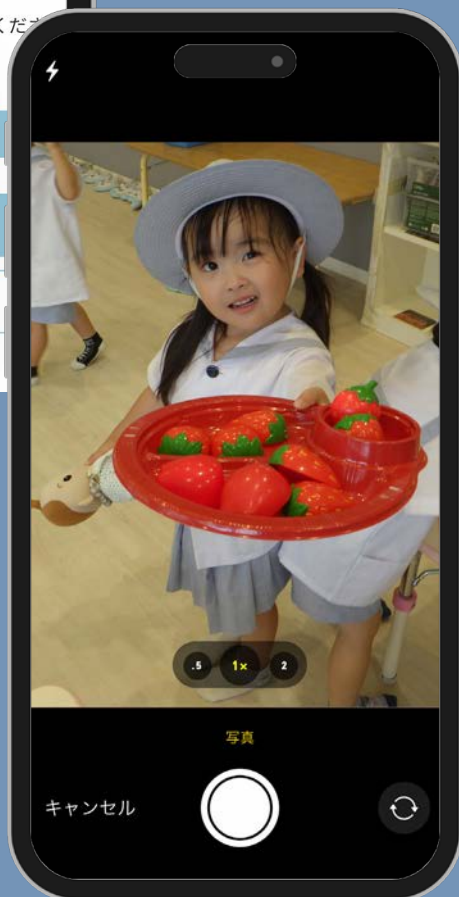

ファイルアプリに
保存している写真から登録

※お子さまのお顔がはっきり写った写真をご登録ください

写真アプリに保存している 写真から登録

「写真ライブラリ」から
登録したい写真を選択

写真を選択

キャンセル 実際のサイズ (8.7MB)

選択

写真を選択したら
登録する

3 のステップに進むよ！

次のステップに進む

カメラで撮影して登録

「写真を撮る」から
カメラで撮影

「写真を使用」を選択し
登録する

端末内から選択 or 撮影して選択

登録する

一覧に戻る

メニュー

検索

お気に入り

カート

memoridge.com

3 のステップに進むよ！

次のステップに進む

ファイルアプリに 保存している写真から登録