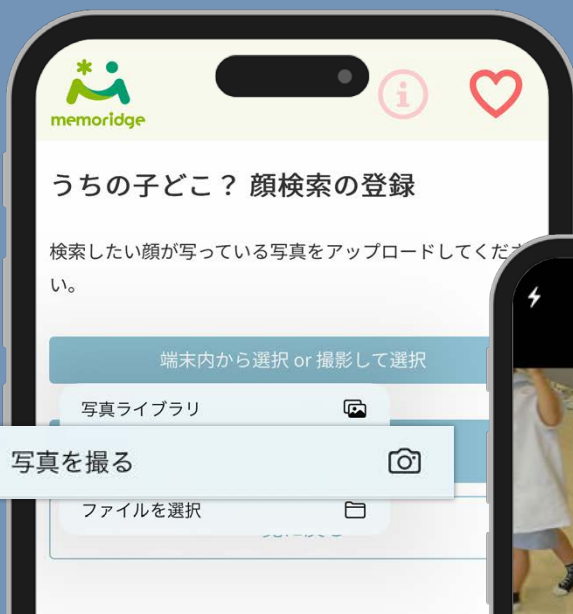

顔検索画面へ

バナーもしくは、メニューバーから「うちの子どこ？顔検索」を開く

2

写真を選択

「顔を追加」から「端末内から選択 or 撮影して選択」をタップ

下の3つの中から
希望の登録方法をタップしてね！

写真アプリに保存している
写真から登録

カメラで撮影して登録

ファイルアプリに
保存している写真から登録

※お子さまのお顔がはっきり写った写真をご登録ください

写真アプリに保存している 写真から登録

「写真ライブラリ」から
登録したい写真を選択

写真を選択

キャンセル 実際のサイズ (8.7MB)

選択

写真を選択したら
登録する

端末内から選択 or 撮影して選択

登録する

一覧に戻る

メニュー

検索

お気に入り

カート

memoridge.com

3 のステップに進むよ！

次のステップに進む

カメラで撮影して登録

「写真を撮る」から
カメラで撮影

「写真を使用」を選択し
登録する

端末内から選択 or 撮影して選択

登録する

一覧に戻る